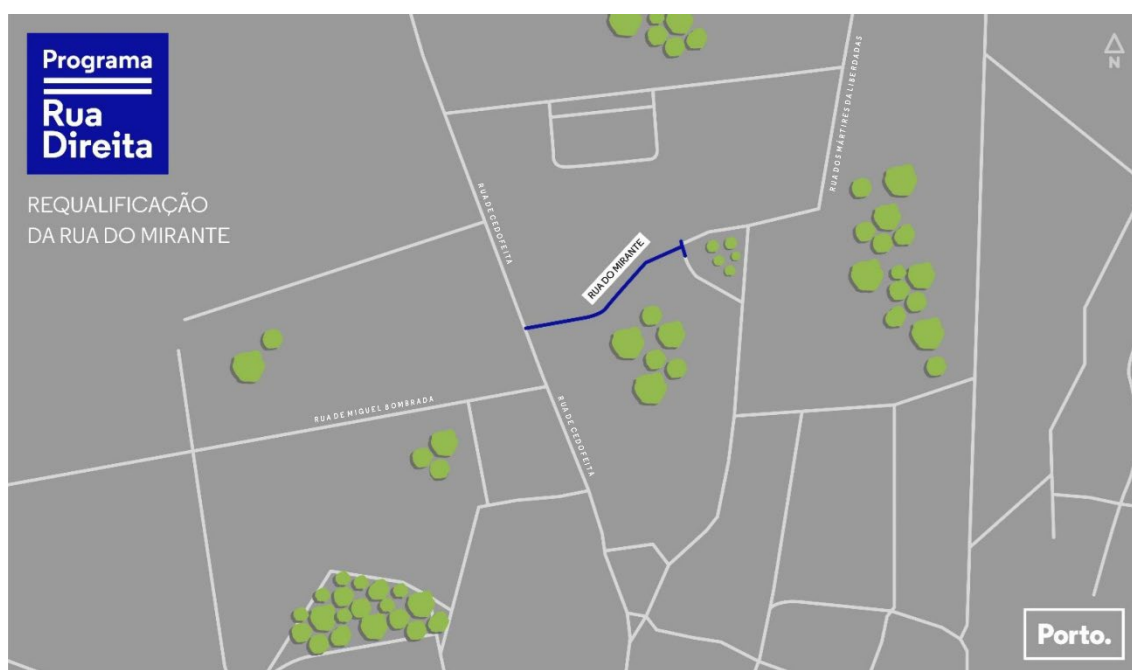

## PROGRAMA RUA DIREITA

### Requalificação da Rua do Mirante

O Programa Rua Direita é o programa municipal de reabilitação profunda de cerca de uma centena de arruamentos do Porto que tem como objetivo devolver condições de circulação e de fruição ao espaço público, correspondente a uma extensão de 15 quilómetros de intervenção.

No próximo dia 4 de julho, o Programa avança no terreno com uma nova empreitada, desta vez a requalificação da Rua do Mirante.

Realizada pela Câmara do Porto, através da empresa municipal GO Porto, a empreitada visa a pavimentação da faixa de rodagem e passeios, da renovação das redes de abastecimento de água, saneamento, águas pluviais e telecomunicações, bem como a remodelação da rede de iluminação pública existente. Além destes, serão realizados trabalhos pontuais na Rua de Cedofeita e na Praça Coronel Pacheco. A duração prevista é de 180 dias, ou seja, com conclusão estimada para dezembro de 2022.

## Condicionamentos de Trânsito

No âmbito desta intervenção, serão efetuados alguns constrangimentos à circulação e ao estacionamento, nomeadamente:

- Na Rua de Cedofeita, no troço compreendido entre a Rua do Breiner e a Rua de Miguel Bombarda;
- Rua do Mirante, em toda a sua extensão.